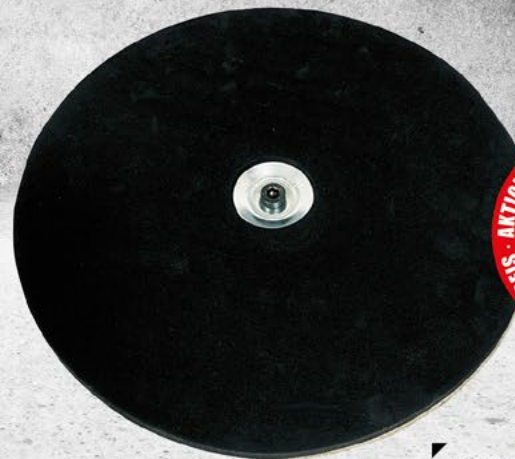

WOLFF Treibteller Moosgummi
Artikelnummer: 265338 (375 mm) // 265345 (400 mm)

Treibteller mit schwarzer Moosgummi-Auflage. Der neue Standard. Für Schleifpapier, HM-Schleifscheiben und Schleifgitter.