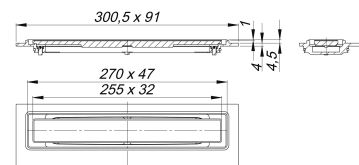

Duschrinne CeraFrame Liquid, 270 x 47 mm

Artikelnummer: 537393

GTIN: 4001636537393

Rabattgruppe: 11

Beschreibung:

Duschrinne CeraFrame Liquid, 270 x 47 mm

zum Einbau mit Ablaufgehäusen DallFlex, DallFlex Plan, CeraFlex und CeraFlex Plan in gespachtelte fugenlose Dünnschicht-Bodenbeläge ausgewählter Hersteller. Geeignet für Beschichtungen mit Gesamtaufbauhöhe von 4,5 mm inkl. Abdichtung.

Ausführung:

- Beschichtbare Abdeckung 255 x 32 mm
- Zweistufige Spachtelhilfe
- Bauschutzabdeckung

Material:

Edelstahl 1.4301, 300 x 91 mm, massiv 8 mm, Rahmen 270 x 47 mm. Belastungsklasse K 3 (300 kg)

Bestellhinweis CeraFrame Liquid:

Bitte Ablaufgehäuse DallFlex oder CeraFlex + Duschrinne CeraFrame Liquid bestellen!

Hinweis:

Das dünn-schichtige Spachtel-system muss für die Verwendung auf einer Abdichtung nach DIN 18534 in bodengleichen Duschen geeignet und geprüft sein. Bei der Verarbeitung sind die Herstellerangaben zu beachten.