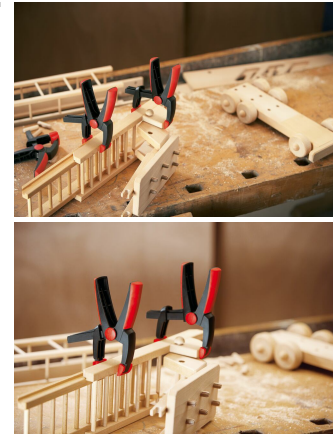

Federzwinge VarioClippix XV

- Variable Spannweite bis 100 mm, trotzdem einhändig bedienbar
- Leicht und handlich
- Funktional und ergonomisch griffig
- Höchste Stabilität
- SB-verpackt

Ihre Vorteile auf einen Blick:

Beweglicher Spannarm

Der bewegliche Spannarm aus Superpolyamid sorgt für optimales Handling. Er ist leicht und bis max. 100 mm stufenlos schnell verstellbar.

Ergonomischer 2-Komponenten-Griff

Der ergonomisch geformte 2-Komponenten-Griff verfügt über Weichstoffeinlagen. Dadurch liegt der Griff immer angenehm weich und besonders rutschsicher in der Hand.

Schutzkappen

Speziell empfindliche Werkstücke werden durch die Schutzkappen effektiv geschützt. Für rundum schonendes Spannen.

Bestellnummer	Spannweite		Ausladung		Gewicht	Verpackungseinheit
	mm	Inch	mm	Inch		
XV3-50	55		37	1 1/2	0,070	12
XV5-100	100	4	50	2	0,167	12

Anwendung:

- Innenausbau
- DIY
- Möbel- und Schreinerarbeiten
- Trockenbau
- Federleicht alles spannen
- Schnell und schonend spannen

Material / Oberfläche:

- Ober- und Unterteil aus verstärktem PA6 Kunststoff
- Feder aus Federstahl