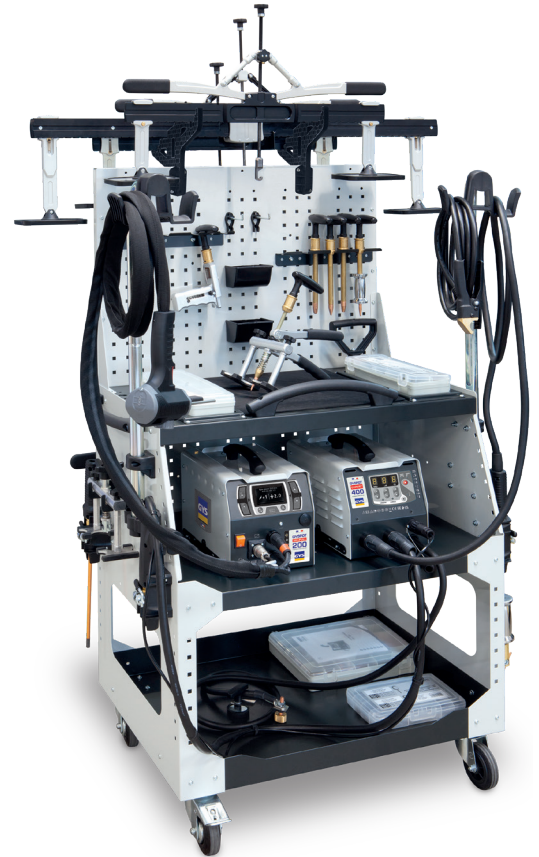

DENTSTATION PREMIUM ARCPULL 200 + EXPERT

Art-Nr. DENSTATION PREMIUM ARCPULL 200 + EXPERT 230 - 067059
Art-Nr. DENSTATION PREMIUM ARCPULL 200 + EXPERT 400 - 065352

Der DENTSTATION ist eine praxisgerechte Karosserie-Ausbeulstation, ideal für Reparaturen von kleinen, mittleren und großen Dellen (Seitenschweller, Radkasten, Kotflügel, Streifschäden,...).

Mithilfe des DENTSTATIONS können Sie:

- Dellen beseitigen ohne Demontage von Bauteilen
- Instandsetzen statt Teilersatz
- Ausfallzeiten senken
- Marge erhöhen

**Ausbeulen am Seitenschweller:
30 min statt 3 h**

Modell	EXPERT 230	EXPERT 400	ARCPULL 200
Netzspannung	230 V	400 V	100-230V
max. Strom	3 800 A	4 500 A	200 A
Pistolen		+ 	
Pistolentyp	1 Auto	+ 1 Manuell	Motorisiert
Pistolenkabel	3 m / 70 mm ²	+ 2 m / 70 mm ²	3 m / 25 mm ²
Stahl Zubehör-/ Verschleißteile- Box	 SPOTTER BOX PRO		 ALU RING BOX 1.5 mm

DENTSTATION PREMIUM ARCPULL 200 + EXPERT

DENTSTATION PREMIUM
ARCPULL 200 + EXPERT 230 - 067059

DENTSTATION PREMIUM
ARCPULL 200 + EXPERT 400 - 065352