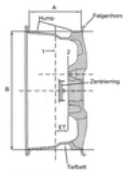

Radauswuchtmaschine_ATH_...

Dateigröße: 8,13 MB

[Download](#)

Radauswuchtmaschine_ATH_...

Lieferumfang
Dateigröße: 2,56 MB

[Download](#)

Montagefinger.jpg

Messarm für Abstandsmaß und
Raddurchmesser

Dateigröße: 0,92 MB

[Download](#)

Radauswuchtmaschine_ATH_...

Dreifach-LED-Anzeige
Dateigröße: 12,21 MB

[Download](#)

LaserAnzeige 12H 2.jpg

Beleuchtung mit LPS
Dateigröße: 4,37 MB

[Download](#)

Radauswuchtmaschine_ATH_...

Pedalbetätigte Feststellbremse
Dateigröße: 6,42 MB

[Download](#)

Motorradflansch.jpg

Motorradflansch
Dateigröße: 1,30 MB

[Download](#)

Reifenerklärung.png

Reifenerklärung
Dateigröße: 0,02 MB