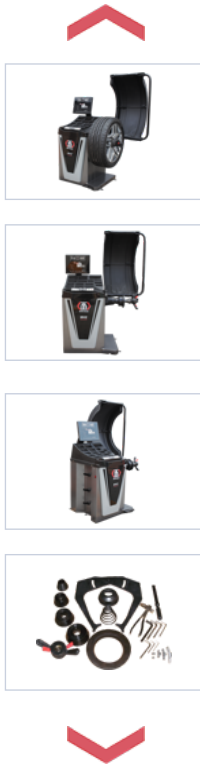

Quelle: <https://ath-heinl.de/de/catalog/product/view/id/397352>

Radauswuchtmaschine ATH W42 LED 2D

Auswuchtmaschine für PKW-Räder; automatische Übernahme von Abstandsmaß und Felgendurchmesser, manuelle Eingabe der Felgenbreite (2D-Funktion)

Artikel-Nr.: 150031.01

Video Dateien

Radauswuchtmaschine
 ATH W42 LED / Wheel
 Balancer ATH W42 LED

Dauer : 07:09

Beschreibung

- **Höchste Qualität:** Hochpräzise, verwindungssteife Fertigung durch Laserbrennschneiden und Roboterschweißen
- **Halbautomatische Datenübernahme:** Automatische Übernahme von Abstandsmaß und Felgendurchmesser, manuelle Eingabe der Felgenbreite (2D-Funktion)
- **Einfache Bedienung:** Ergonomisch angeordnetes Frontbedienfeld, große Ablage mit zahlreichen Fächern
- **Übersichtliche Darstellung:** Digitale und optische Positionsanzeige der Gewichte durch LED und Laser (LPS)
- **Präzises Wuchten:** Genaues Arbeiten dank modernster Mikroprozessorsteuerung
- **Große Programmauswahl:** Statisch/dynamisch, ALU-Programme, ALU-Gewichtsoptimierung und Hinterspeichenplatzierung
- **Komfortables Arbeiten:** Schnellspannmutterspannung mit 40 mm Wellendurchmesser, problemloses Anbringen der Klebegewichte über pedalbetätigte Feststellbremse und Messfinger, integrierte Rad-Innenbeleuchtung
- **Modernes Design:** Sehr widerstandsfähige, attraktive Hammerschlag-Pulverbeschichtung
- **Maximale Arbeitssicherheit:** Radschutz mit automatischer Start-Stopp-Funktion
- **Im Lieferumfang:** Spannkone von 45-130 mm mit Konushalterungen, Felgenlehre, Schnellspannmutter, 100 g Kalibriergewicht, Felgenzange, Spannhaut für Alufelgen, Wellenfeder
- Bestens geeignet für **PKW-Räder, mit optionalem Zubehör auch für Motorrad- und LLKW-Räder**
- Optional erweiterbar auf ATH W42 LED 3D