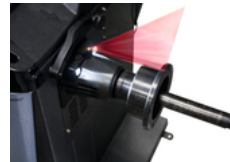

Dateigröße: 0,92 MB

[Download](#)

Radauswuchtmaschine_ATH_...

Dreifach-LED-Anzeige
Dateigröße: 12,21 MB

[Download](#)

LaserAnzeige 12H 2.jpg

Beleuchtung mit LPS
Dateigröße: 4,37 MB

[Download](#)