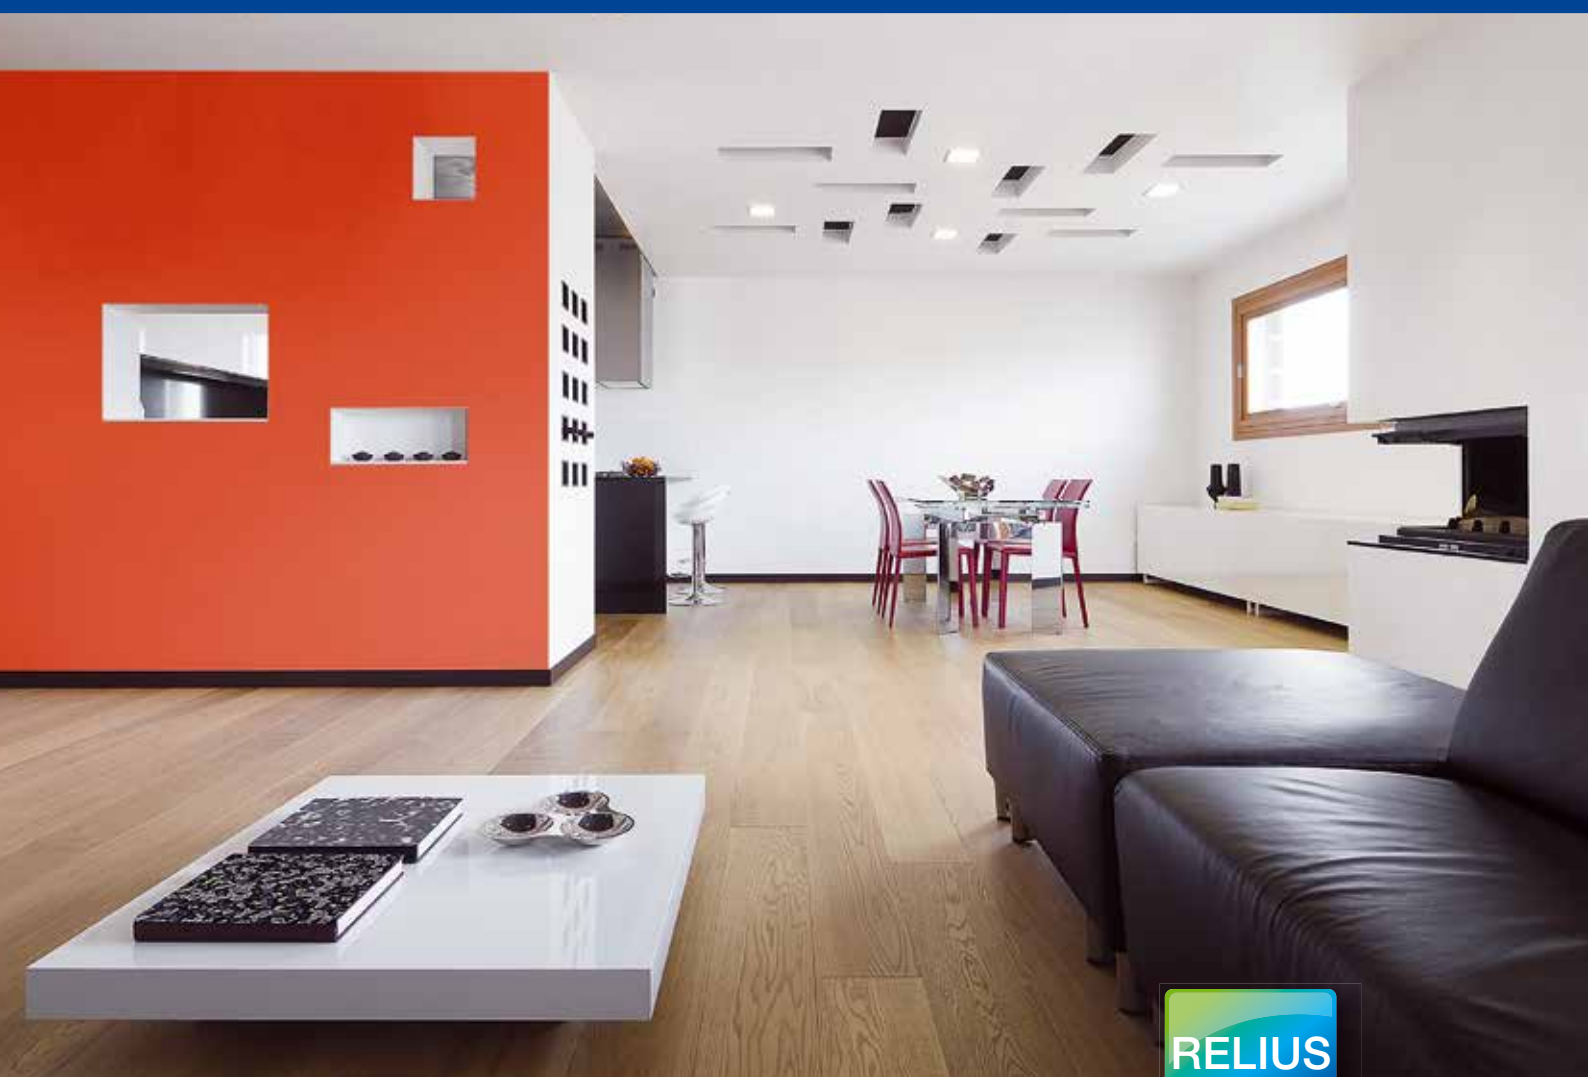

VIEL RAUM FÜR WIRTSCHAFTLICHKEIT.

RELIUS EXTRA PLUS

So universell, so deckend, so wirtschaftlich: RELIUS EXTRA PLUS.
Genau die richtige Wahl für den großen Anstrich im Innenbereich.
Jetzt ausprobieren und von einem echten Allroundtalent profitieren!

RELIUS EXTRA PLUS

Die wirtschaftliche Dispersions-Innenfarbe - perfekt für Neubau und Renovierung von großen Flächen an Wohn- und Gewerbeobjekten:

- Vielseitig und universell einsetzbar
- Hoch deckend und sehr gut füllend
- Leicht zu verarbeiten
- Stumpfmatt
- Diffusionsfähig
- Spannungsarm
- Lösemittel- und weichmacherfrei, emissionsarm, geruchsneutral
- Umweltfreundlich, da APEO-frei
- Frei von fogging-aktiven Substanzen
- Schadstoffgeprüft und produktionsüberwacht
- Gebindevielfalt mit 3 l, 6 l, 10 l, 12,5 l und 15 l
- Auch im 35 kg-Hobbock und im 120 l-Fass für den Objektbereich
- In Naturweiß und vielen tausend Farbtönen über RELIUS Living Colours 2.0