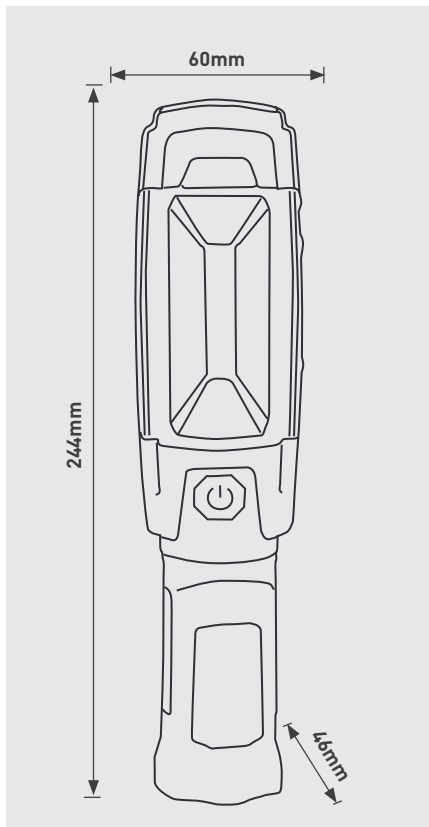

3W AKKU-HANDLEUCHE

FLEXIBEL USB POWERBANK

- USB Powerbank zum Aufladen externer Geräte
- Variable Aufhängung per 360° faltbarem Haken oder neig- und schwenkbarer Magnetfuß
- Überladungsschutz, USB-Ladekabel im Lieferumfang
- 3 Stunden Leuchtdauer
- Starker Magnet
- HINWEIS: Nicht direkt in die LED schauen

6.500K
TAGESLICHT
WEISS

MAGNET

USB

1 Jahr
Standard
GARANTIE

ARTIKELNR.	AKKU	STROM- VERSORGUNG	LADEZEIT	AKKU KAPAZITÄT	LEUCHE LUMEN	WATT
LILT30R65	3,7V Lithium Ionen	DC5V	3,5 Std.	2.000mAh	300	3W